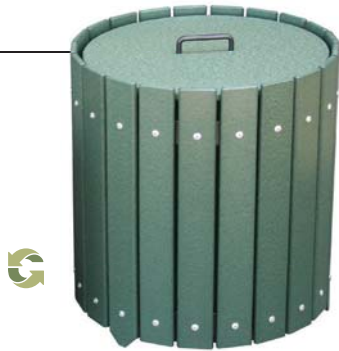

QUE SEA GREEN LINE

- ▶ Material 100% reciclado con accesorios de montaje de acero inoxidable.
- ▶ ¡Elija cualquiera de sus tres colores!

CAJAS ROJOONDAS PARA MEZCLAS DE TIERRA Y SEMILLAS

- ▶ Cómoda tapa con mango.
- ▶ Incluye un forro y un contenedor de 16 oz. (0,5 L)

ALMACENAJE PARA SEMILLAS Y TIERRA

- ▶ La tapa con bisagra y la correa de sujeción evitan que la bisagra sufra daños.
- ▶ Incluye un forro y un contenedor de 16 oz. (0,5 L)

	3,5-GALONES (13 L) 12 1/2"H x 12"W x 12"D (32 cm x 30 cm x 30 cm)	5-GALONES (19 L) 17"H x 11"W x 9"D (43 cm x 28 cm x 23 cm)
--	---	--

Verde	200040GN	200030GN
Marrón	200040BR	200030BR
Negro	200040BK	200030BK

CONTENEDOR PARA SEMILLAS Y TIERRA

- ▶ Ideal para rangos y par tres donde se juega con hierros.
- ▶ Gran contenedor de polietileno de 9 galones (34 L) con bastidor de acero.
- ▶ Incluye un soporte de acero y una pala de 8 oz. (0,25 L).

Altura 19" (48 cm) diámetro 15" (38 cm)

Granito Gris	18960
Verde Militar	18970

CONTENEDOR PARA SEMILLAS Y TIERRA JUNIOR

- ▶ Contenedor duradero de polietileno con tapa de bisagra, soporte y pala de 8 oz. (0,25 L).
- ▶ Incluye calcomanías "Fill & Smooth Divots" y "Scorecards & Pencils" (2 de cada).