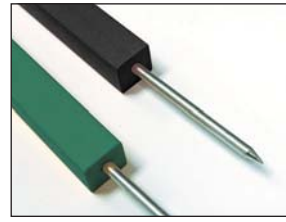

ESTACAS DE ACERO-CUERDA DE ALTA CALIDAD PARA LÍNEA VERDE

- ▶ Borde superior decorativo y ranura conveniente.
- ▶ Una púa de acero inoxidable de 5 1/2" (14 cm) permite a los jugadores ponerlas y quitarlas con facilidad.
- ▶ Valuadas individualmente. Venta en múltiplos de doce.

Púa de acero de 5 1/2" (14 cm)	12" (30 CM) CUADRADO con púa	18" (46 CM) CUADRADO con púa	24" (61 CM) CUADRADO con púa
Verde	42012	42018	42024
Negro	42112	42118	42124

ESTACA PARA CUERDAS DE PLÁSTICO RECICLADAS

Estas estacas son fáciles de colocar, no se rompen, no se pudren ni absorben humedad.

- ▶ Admite cuerda trenzada de 1/4" (0,64 cm).
- ▶ Precios individuales. Se vende en paquetes de doce.

Púa de acero de 5 1/2" (14 cm) Redondo: 1 1/2" (3,8 cm) de diámetro	12" (30 CM) CUADRADO con púa		18" (46 CM) CUADRADO con púa		24" (61 CM) CUADRADO con púa	
	Redondo	Cuadrado	Redondo	Cuadrado	Redondo	Cuadrado
Verde	38160	37850	38360	38050	38260	37950
Negro	38175	37875	38375	38075	38275	37975

ESTACAS PARA CUERDAS Y CADENAS ECO-STEP

Áncelas en el suelo y enganche una cuerda o cadena al tope multifuncional.

- ▶ Púa de acero galvanizado con 8" (20 cm) de largo, y 3/8" (0,95 cm) de diámetro.
- ▶ Reforzada con polímeros reciclados de larga duración.
- ▶ Precios individuales. Se vende en paquetes de doce.