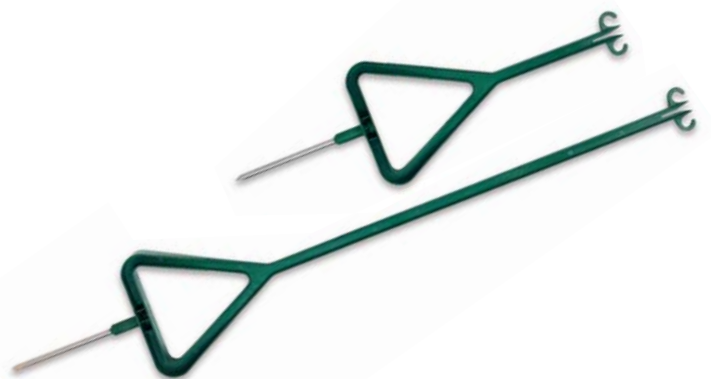

ESTACAS DE ACERO-CUERDA DE ALTA CALIDAD PARA LÍNEA VERDE

- ▶ Borde superior decorativo y ranura conveniente.
- ▶ Una púa de acero inoxidable de 5 1/2" (14 cm) permite a los jugadores ponerlas y quitarlas con facilidad.
- ▶ Valuadas individualmente. Venta en múltiplos de doce.

Estas estacas son fáciles de colocar, no se rompen, no se pudren ni absorben humedad.

- ▶ Admite cuerda trenzada de 1/4" (0,64 cm).
- ▶ Precios individuales. Se vende en paquetes de doce.

Púa de acero de 5 1/2" (14 cm) Redondo: 1 1/2" (3,8 cm) de diámetro	12" (30 CM) CUADRADO con púa		18" (46 CM) CUADRADO con púa		24" (61 CM) CUADRADO con púa	
	Redondo	Cuadrado	Redondo	Cuadrado	Redondo	Cuadrado
Verde	38160	37850	38360	38050	38260	37950
Negro	38175	37875	38375	38075	38275	37975

ESTACAS PARA CUERDAS Y CADENAS ECO-STEP

Áncelas en el suelo y enganche una cuerda o cadena al tope multifuncional.

- ▶ Púa de acero galvanizado con 8" (20 cm) de largo, y 3/8" (0,95 cm) de diámetro.
- ▶ Reforzada con polímeros reciclados de larga duración.
- ▶ Precios individuales. Se vende en paquetes de doce.

	15" (38 CM) con púa	32" (81 CM) con púa
Amarillo	37600	37700
Verde	37650	37750

ESTACAS PARA CUERDA Y CADENA

ESTACAS DE ACERO PARA CÉSPED

- ▶ La estaca de acero revestida con pintura en polvo permite asegurar cadena de plástico o cuerda.
- ▶ Varillas de $\frac{3}{8}$ " (0,95 cm) – Puede elegir entre 12" (30 cm) o 25" (64 cm).
- ▶ Las varillas de $\frac{1}{2}$ " (1,3 cm) tienen una altura de 36" (91 cm).
- ▶ Precios individuales. Se vende en paquetes de doce.