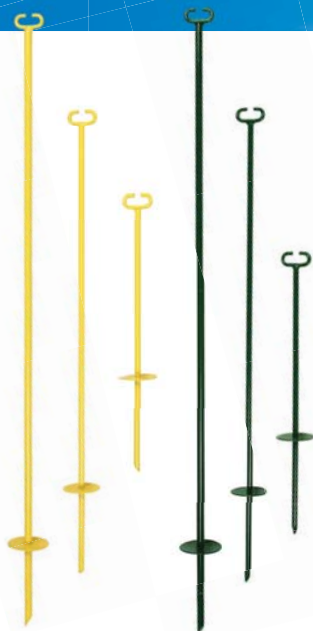

ESTACAS DE ACERO-CUERDA DE ALTA CALIDAD PARA LÍNEA VERDE

- ▶ Borde superior decorativo y ranura conveniente.
- ▶ Una púa de acero inoxidable de 5 1/2" (14 cm) permite a los jugadores ponerlas y quitarlas con facilidad.
- ▶ Valuadas individualmente. Venta en múltiplos de doce.

Estas estacas son fáciles de colocar, no se rompen, no se pudren ni absorben humedad.

- ▶ Admite cuerda trenzada de 1/4" (0,64 cm).
- ▶ Precios individuales. Se vende en paquetes de doce.

Púa de acero de 5 1/2" (14 cm) Redondo: 1 1/2" (3,8 cm) de diámetro	12" (30 CM) CUADRADO con púa		18" (46 CM) CUADRADO con púa		24" (61 CM) CUADRADO con púa	
	Redondo	Cuadrado	Redondo	Cuadrado	Redondo	Cuadrado
Verde	38160	37850	38360	38050	38260	37950
Negro	38175	37875	38375	38075	38275	37975

ESTACAS PARA CUERDAS Y CADENAS ECO-STEP

Áncelas en el suelo y enganche una cuerda o cadena al tope multifuncional.

- ▶ Púa de acero galvanizado con 8" (20 cm) de largo, y 3/8" (0,95 cm) de diámetro.
- ▶ Reforzada con polímeros reciclados de larga duración.
- ▶ Precios individuales. Se vende en paquetes de doce.

	15" (38 CM) con púa	32" (81 CM) con púa
Amarillo	37600	37700
Verde	37650	37750

ESTACAS PARA CUERDA Y CADENA

ESTACAS DE ACERO PARA CÉSPED

- ▶ La estaca de acero revestida con pintura en polvo permite asegurar cadena de plástico o cuerda.
- ▶ Varillas de $\frac{3}{8}$ " (0,95 cm) – Puede elegir entre 12" (30 cm) o 25" (64 cm).
- ▶ Las varillas de $\frac{1}{2}$ " (1,3 cm) tienen una altura de 36" (91 cm).
- ▶ Precios individuales. Se vende en paquetes de doce.