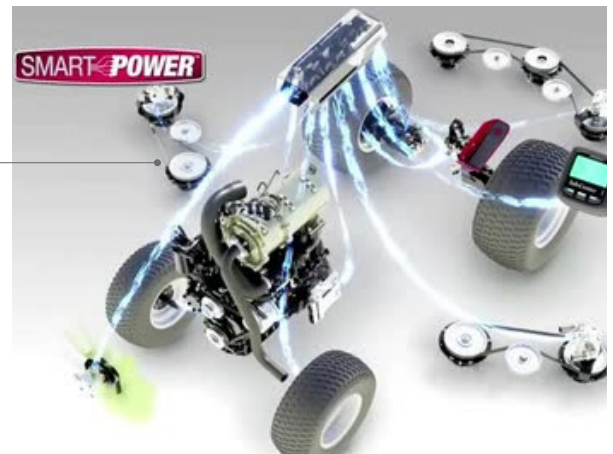

Ctra. Cadiz, Km 195
Lomas del Puerto Cabopino
29604 Marbella, Málaga
T. 951 763 539

www.riversa.es