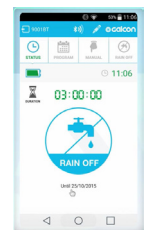

MULTIMEDIA