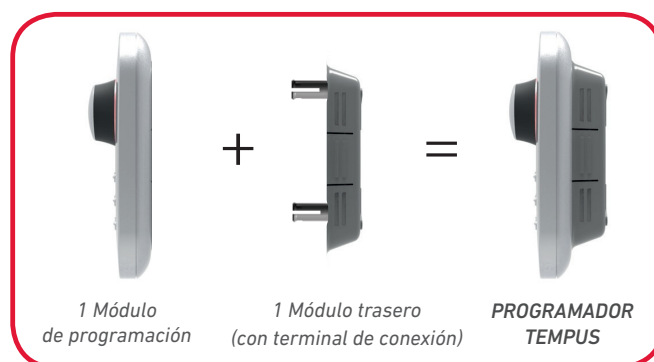

Especificaciones electricas

- Fuente de alimentación de entrada:
  - 220 VAC, 50Hz
- Fuente de alimentación de salida:
  - Máximo por estación: 24 VAC (0.25 A)
  - Máx. Total (incluida Master Válvula): 24 VCA (0,625 A)
- Temperatura de funcionamiento: -10° a 60°C

Opciones

- Módulo de Wi-Fi local

Dimensiones

- 186 mm x 140 mm x 67mm (L x H x P)
- Peso: 0,6 kg

Garantía

- 2 Años

LISTA DE MODELOS SERIE TEMPUS™ ENSAMBLADA

Modelo	Descripción
TEMP-4	4 estaciones, transformador externo 220 VAC
TEMP-6	6 estaciones, transformador externo 220 VAC
TEMP-8	8 estaciones, transformador externo 220 VAC
TEMP-4-EXT	4 estaciones, transformador interno 220 VAC
TEMP-6-EXT	6 estaciones, transformador interno 220 VAC
TEMP-8-EXT	8 estaciones, transformador interno 220 VAC

LISTA DE MODELOS SERIE TEMPUS™ MODULAR

Modelo	Descripción
TEMP-MOD	Módulo de programación
TEMP-B-4	Módulo trasero 4 estaciones + transf. exterior 220 VAC
TEMP-B-6	Módulo trasero 6 estaciones + transf. exterior 220 VAC
TEMP-B-8	Módulo trasero 8 estaciones + transf. exterior 220 VAC
TEMP-B-4-EXT	Módulo trasero 4 estaciones + transf. interno 220 VAC
TEMP-B-6-EXT	Módulo trasero 6 estaciones + transf. Interno 220 VAC
TEMP-B-8-EXT	Módulo trasero 8 estaciones + transf. Interno 220 VAC

ACCESSOIRES

Modelo	Descripción
TEMP-WF	Módulo Wi-Fi local

Especificaciones de pedido — Serie TEMPUS™ Ensamblado

TEMP-X-XXX		
Modelo	Estaciones	Gabinete
TEMP	X	XXX
TEMP - Programador Tempus ensamblado	4 - 4 Estaciones 6 - 6 Estaciones 8 - 8 Estaciones	(blank) — Interior EXT—Exterior

Especificaciones de pedido — Serie TEMPUS™ Modular*

TEMP-XXX		+	TEMP-X-X-XXX			
Modelo	Módulo		Modelo	Módulo	Estaciones	Gabinete
TEMP	XXX		TEMP	X	X	XXX
TEMP - Programador Tempus	MOD - Módulo de programación		TEMP - Programador Tempus	B - Módulo trasero + transformador	4 - 4 Estaciones 6 - 6 Estaciones 8 - 8 Estaciones	(blank) — Interior EXT—Exterior

*Ejemplo: el programador Tempus de 6 estaciones con transformador externo se tiene que ordenar de la siguiente manera: **TEMP-MOD + TEMP-B-6**

toro.com

Worldwide Headquarters
The Toro Company
8111 Lyndale Ave. So.
Bloomington, MN 55420 U.S.A.
Phone: (1) 952 888 8801
Fax: (1) 952 887 8258

200-8836
©2019 The Toro Company.
All Rights Reserved.
Electronic file only.