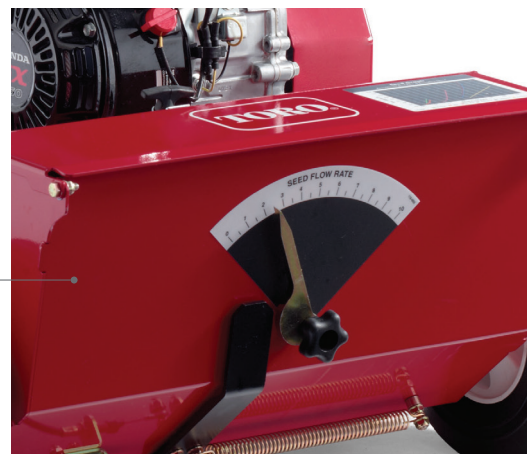

Ctra. Cadiz, Km 195
Lomas del Puerto Cabopino
29604 Marbella, Málaga
T. 951 763 539

www.riversa.es