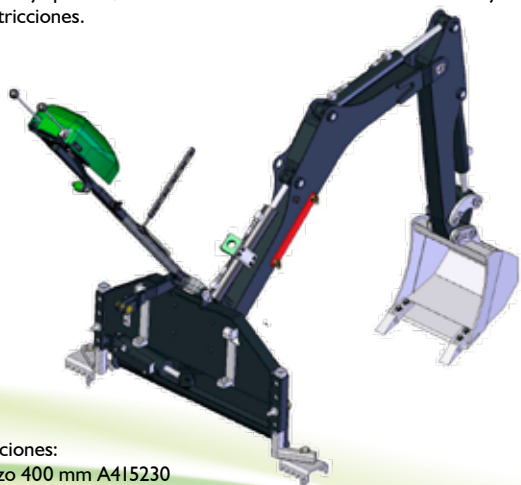

Retroexcavadora I 70

Fácil de manejar. Es una retroexcavadora pequeña pensada para trabajar en espacios restringidos y limitados.

Las velocidades del movimiento del bastidor son ajustables, resultando más fácil su uso para operarios inexpertos. Para facilitar la excavación, el armazón de la retroexcavadora es lo más bajo posible, ofreciendo una visibilidad del área de trabajo sin restricciones.

- Una retroexcavadora potente, fuerte y compacta
- Fácil de conectar y desconectar a la minicargadora
- Movimientos suaves con válvula de control precisa, de fácil operación
- Económica y sencilla

200 serie

Profundidad de excavacion	1700 mm
Anchura de pala	250 mm
Peso	180 kg
Producto num.	A33748

Opciones:
Cazo 400 mm A415230

218	220	313S	320S	419	420	520	525LPG	528	R20	R28	R35	630	635	640	745	750

 Muy compatible
 Compatible
 Incompatible