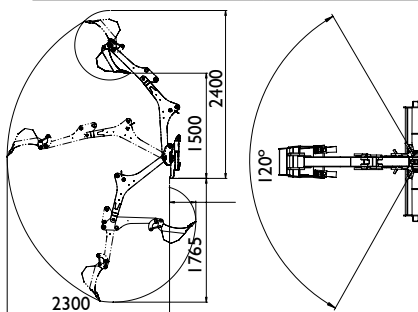

Retroexcavadora I 70

Fácil de manejar. Es una retroexcavadora pequeña pensada para trabajar en espacios restringidos y limitados.

Las velocidades del movimiento del bastidor son ajustables, resultando más fácil su uso para operarios inexpertos. Para facilitar la excavación, el armazón de la retroexcavadora es lo más bajo posible, ofreciendo una visibilidad del área de trabajo sin restricciones.

Profundidad de excavacion	1700 mm
Anchura de pala	250 mm
Peso	180 kg
Producto num.	A33748

Opciones:
Cazo 400 mm A415230

218	220	313S	320S	419	420	520	525LPG	528	R20	R28	R35	630	635	640	745	750

 Muy compatible
 Compatible
 Incompatible