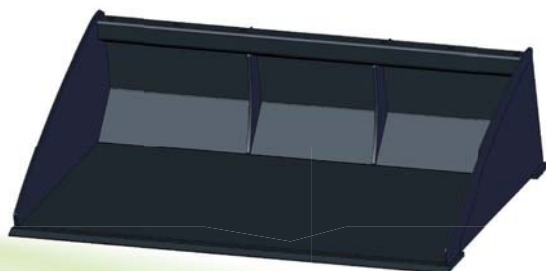

# Cazo Nivelador

El cazo nivelador de Avant está fabricado para uso en trabajos pesados. Este cazo nivelador tiene un filo trasero en el borde del cazo que permite un nivelado con facilidad cuando se conduce marcha atrás. Otras características incluyen una base grande que permite al conductor ver perfectamente el extremo del cazo que también asiste en la correcta y fácil función de nivelado. Los nuevos cazos niveladores son más robustos y están completamente planos en su interior, lo que facilita su llenado y vaciado. Son, además, más grandes que los modelos anteriores.

- Excelente visibilidad del extremo del cazo
- Filo trasero en el borde que permite el nivelado con precisión cuando se conduce marcha atrás
- Diseñado para trabajo pesado
- Los nuevos modelos de 2016 tienen más anchura y capacidad

Anchura	Capacidad	Peso	Producto num.
1450 mm	250 l	175 kg	A36717
1600 mm	280 l	190 kg	A36706

220	225	313S	320S	320S+	419	420	520	525LPG	528	R20	R28	R35	630	635	640	745	750	760i

Muy compatible

Compatible

Incompatible